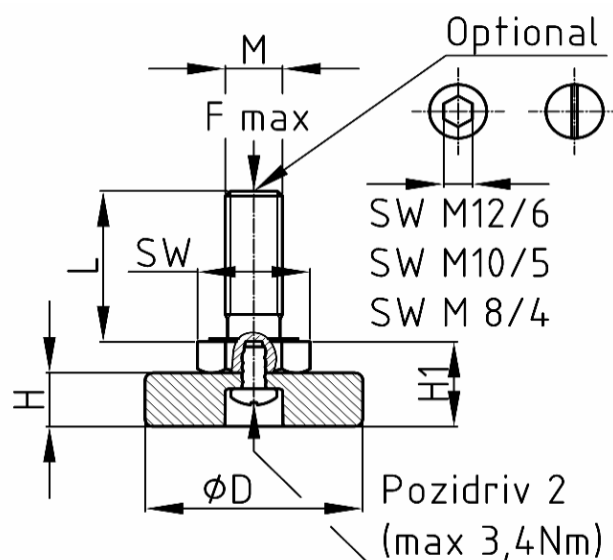

Stavěcí nožka – kulatá podstava

Barva: černá

Materiál: PA šroub DIN 588-4,6-A2F pozinkovaný

Příklady použití: podnože pod stoly, kovové konstrukce, ukotvení balkónu

D/mm	F max/kg	H/mm	H1/mm	L/mm	M	SW	Katalogové číslo	Množství	Cena bez DPH
20	400	10	16	20	M 8	13	JPR20M08060	2ks	24,-
25	400	10	16	60	M 8	13	JPR25M08040	2ks	22,-
25	400	10	16	40	M10	17	JPR25M08050	2ks	25,-
30	400	10	16	80	M10	17	JPR30M08080	2ks	31,-
30	550	10	16.5	40	M12	19	JPR30M1050ISK	2ks	40,-
30	650	10	18	60	M12	19	JPR30M12060	2ks	38,-
40	650	10	18	80	M12	19	JPR40M12060	2ks	45,-